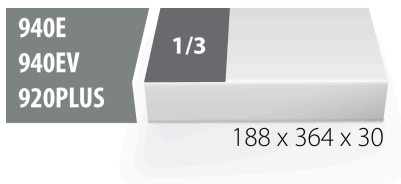

SOS - Moduleinsatz für Ring- Gabelschlüssel-lang

VI964/2ASOS

Profile

Produkteigenschaften

- Material: weicher Polyethylenschaum
- Abmessungen Werkzeugeinsätze: 188 x 364 x 30 mm
- Für die Schubladen Eurostyle, Eurovision, Euromotion, Europlus and Hercules (vorne Schubladen) linie geeignet

620884

L

188

B

364

H

30

59

* Bilder von Produkten sind Symbolfotos. Abmessungen sind in mm, Gewichte in Gramm.