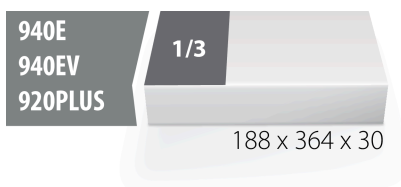

Module mousse SOS vide pour 964/2ASOS

VI964/2ASOS

Profils

Description produit

- Matière : faible densité de mousse polyéthylène
- Dimension du module : 188 x 364 x 30 mm
- Compatible avec les tiroirs des gammes Eurostyle, Eurovision, Europlus et Hercules (tiroirs de devant)

620884

L

188

B

364

H

30

59

* Les images des produits ne sont pas contractuelles. Toutes les dimensions sont en mm, les poids en grammes.