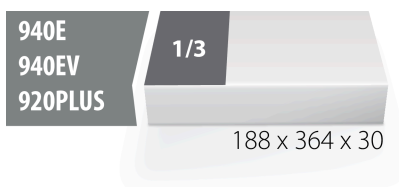

Module mousse SOS vide pour 964/2ASOS

VI964/2ASOS

Profils

Description produit

- Matière : faible densité de mousse polyéthylène
- Dimensions du module : 188 x 364 x 30 mm
- Compatible avec les tiroirs des gammes Eurostyle, Eurovision, Euromotion, Europlus et Hercules (tiroirs de devant)

620884

L

188

B

364

H

30

59

* Les images des produits ne sont pas contractuelles. Toutes les dimensions sont en mm, les poids en grammes.