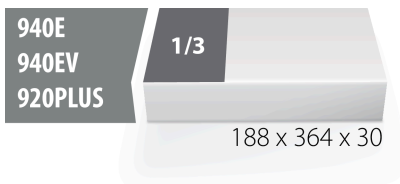

## Параметри на продукта

- материал:полиетиленова пяна с ниска плътност
- Инструментална подложка : 188 x 364 x 30 mm
- Съвместим с чекмеджета от Eurostyle, Eurovision, Euromotion, Europlus и Hercules (предни чекмеджета) линия