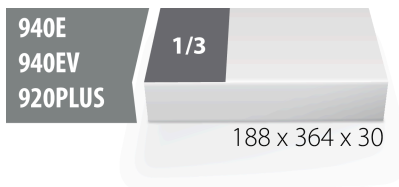

SOS tool tray for 964/2ASOS

vI964/2ASOS

Profielen

Product attributen

- material: low density polyethylene foam
- Tool tray dimension: 188 x 364 x 30 mm
- Compatible with drawers of Eurostyle, Eurovision, Euromotion, Europlus and Hercules (front drawers) line

620884

L

188

B

364

H

30

59

* Afbeeldingen van producten zijn symbolisch. Alle afmetingen zijn in mm, en het gewicht in grammen. Alle vermelde afmetingen kunnen variëren in tolerantie.