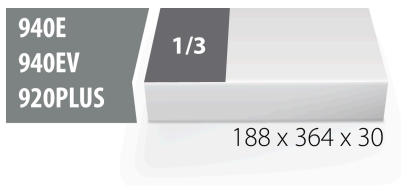

SOS - Moduleinsatz für Ring- Gabelschlüssel-lang

VI964/2ASOS

Profile

Produkteigenschaften

- Material: weicher Polyethylenschaum
- Abmessungen Werkzeugeinsätze: 188 x 364 x 30 mm
- Für die Schubladen Eurostyle, Eurovision, Euromotion, Europlus and Hercules (vorne Schubladen) linie geeignet

620884

L

188

B

364

H

30

59

* Bilder von Produkten sind Symbolfotos. Abmessungen sind in mm, Gewichte in Gramm.