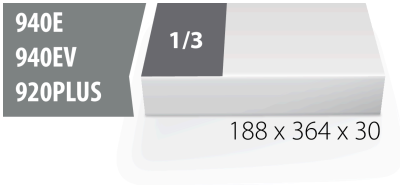

964/2SOS için SOS alet tepsisi

vI964/2SOS

Profiles

Product features

- malzeme: düşük yoğunluklu polietilen köpük
- Tool tray dimension: 188 x 364 x 30 mm
- Compatible with drawers of Eurostyle, Eurovision, Euromotion, Europlus and Hercules (front drawers) line

620883

L

188

B

364

H

30

49

* Ürünlerin resimleri semboliktir. Bütün boyutlar mm ve ağırlık gram cinsindedir.