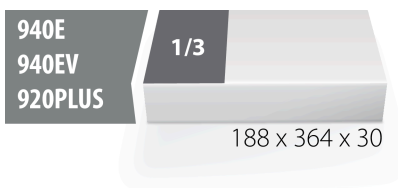

SOS - Moduleinsatz für Ring-Gabelschlüssel

vI964/2SOS

Profile

Produkteigenschaften

- Material: weicher Polyethylenschaum
- Abmessungen Werkzeugeinsätze: 188 x 364 x 30 mm
- Für die Schubladen Eurostyle, Eurovision, Euromotion, Europlus and Hercules (vorne Schubladen) linie geeignet

620883

L

188

B

364

H

30

49

* Bilder von Produkten sind Symbolfotos. Abmessungen sind in mm, Gewichte in Gramm.