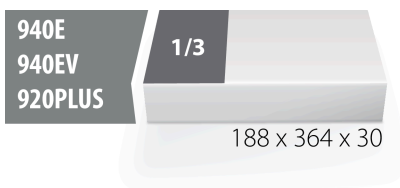

Module mousse SOS vide pour 964/2SOS

VI964/2SOS

Profils

Description produit

- Matière : faible densité de mousse polyéthylène
- Dimension du module : 188 x 364 x 30 mm
- Compatible avec les tiroirs des gammes Eurostyle, Eurovision, Europlus et Hercules (tiroirs de devant)

620883

L

188

B

364

H

30

49

* Les images des produits ne sont pas contractuelles. Toutes les dimensions sont en mm, les poids en grammes.