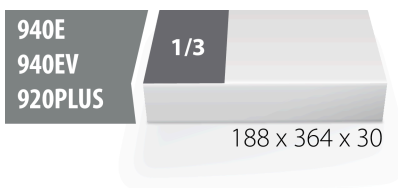

Module mousse SOS vide pour 964/2SOS

VI964/2SOS

Profils

Description produit

- Matière : faible densité de mousse polyéthylène
- Dimensions du module : 188 x 364 x 30 mm
- Compatible avec les tiroirs des gammes Eurostyle, Eurovision, Euromotion, Europlus et Hercules (tiroirs de devant)

620883

L

188

B

364

H

30

49

* Les images des produits ne sont pas contractuelles. Toutes les dimensions sont en mm, les poids en grammes.