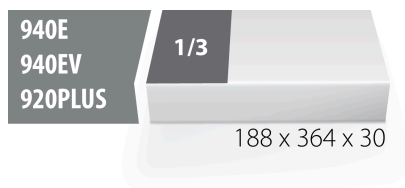

SOS подложка за звездогаечни ключове

VI964/2SOS

Профили

Параметри на продукта

- материал:полиетиленова пяна с ниска плътност
- Инструментална подложка : 188 x 364 x 30 mm
- Съвместим с чекмеджета от Eurostyle, Eurovision, Euromotion, Europlus и Hercules (предни чекмеджета) линия

620883

L

188

B

364

H

30

49

* Снимките на продуктите са символични. Всички размери са в мм., теглото е в грамове .