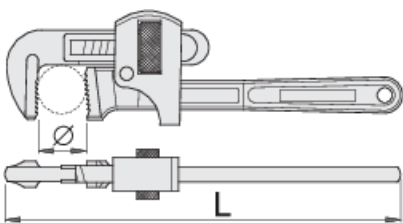

Ključ cevni, nastavljivi

494/6

Profili

Premium 

Atributi izdelka

- ročaj odkovan iz jekla za poboljšanje s posebno sestavo
- vodilo čeljusti iz temprane litine
- zobje induktivno kaljeni
- ozoblenje brušeno
- lakiran

Uporaba:

- prijemanje, vrtenje oz. vijačenje okroglih ali večrobih cevi, matic, ter prirobnic

619786

L"

8"

"

3/4"

O_{max}

27

L

200

280

	L"			L	
619787	10"	1"	35	250	580
619788	12"	1.1/4"	43	300	780
619789	14"	1.1/2"	50	350	1050
619790	18"	2"	60	450	1808
619791	24"	2.1/2"	76	600	3250
619792	36"	3.1/2"	100	900	6300

* Slike proizvodov so simbolične. Vse dimenzije so v mm, masa v g. Vse navedene dimenzije lahko odstopajo v tolerančnih merah.