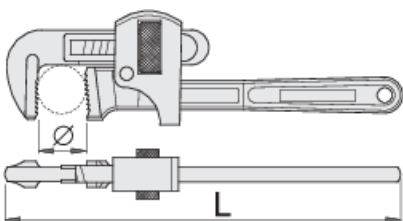

Cleste reglabil pentru tevi

494/6

Profile

Premium 

Caracteristicile produsului

- manerul forjat din otel special
- falcile confectionate di otel special aliat
- suprafata de lucru tratata prin inductie
- dintii ascutiti
- vopsite

Utilizare

- strangerea, rotirea sau ancorarea suruburilor, piulitelor si flanselor

619786

L"

8"

"

3/4"

O_{max}

27

L

200

280

	L"		 max	L	
619787	10"	1"	35	250	580
619788	12"	1.1/4"	43	300	780
619789	14"	1.1/2"	50	350	1050
619790	18"	2"	60	450	1808
619791	24"	2.1/2"	76	600	3250
619792	36"	3.1/2"	100	900	6300

* Imaginea produsului este simbolica. Toate dimensiunile sunt exprimate în mm, greutatea în grame.