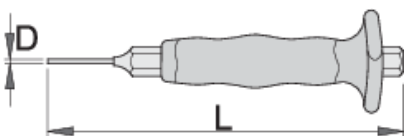

Gjilpërë goditëse me dorez

641/6HS

Profiles

Standards

DIN 6450

Product features

- Materiali: krom vanadium
- krejtësisht të thekur me te zbutura
- induksion Më të thekur
- përfundojë sipërfaqe: të veshura me llak
- ergonomik detyrë e rëndë komponent të dyfishtë të trajtojë
- bërë sipas standardit DIN 6450

619759

D

2

L

150

10

81

	D	L		
619760	3	150	10	76
619761	4	150	10	79
619762	5	150	10	83
619763	6	150	10	86
619764	8	150	12	99

* Imazhet e produkteve janë simbolike. Të gjitha dimensionet janë në mm, pesha në gram. Të gjitha dimensionet e listuara mund të ndryshojnë në tolerancë.

Usage (pictures)