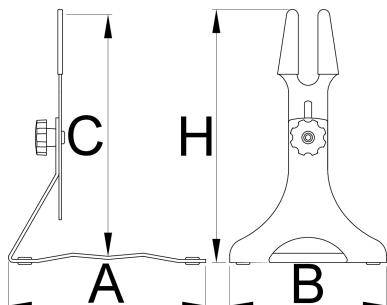

## Profili

---

plašči premera 29+. Zgornji del stojala je nastavljiv po višini (za 123) in kotu, gumijasta obloga pa ščiti okvir pred praskami. Utor je dovolj širok za vse popularne standarde zadnjih osi.

- Stojalo je izdelano iz nerjavečega jekla in ponuja odlično stabilnost, ne glede na težo kolesa. Podnožje je opremljeno z gumijastimi vstavki, ki preprečujejo drsenje in zaščitijo površino tal. Stojalo je elegantne črne barve, zato se bo lepo podalo v vsako trgovino, pisarno ali dom.

	A	B	C↓	C↑	H↓	H↑	
626542	252	200	267	390	284	407	1787

\* Slike proizvodov so simbolične. Vse dimenzije so v mm, masa v g. Vse navedene dimenzije lahko odstopajo v tolerančnih merah.