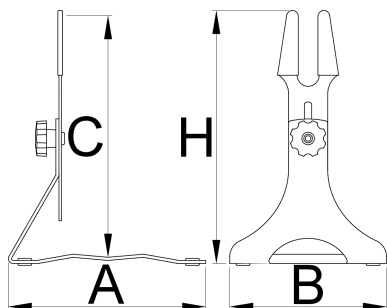

детских, заканчивая настоящими монстрами диаметром колес свыше 29 дюймов. Верхняя часть стойки регулируется по высоте (до 123 мм) и углу, а резиновый слой защищает раму от царапания. Слот подходит для размещения всех задних осей популярных размеров.

- Стойка изготовлена из нержавеющей стали и обеспечивает высокую устойчивость независимо от веса велосипеда. Основание стойки оснащено высококачественными резиновыми прокладками, предотвращающими перемещение и защищающими поверхность пола. Черный цвет покрытия гарантирует сочетаемость с любым интерьером магазина, офиса или дома.

Barcode	A	B	C↓	C↑	H↓	H↑	Weight
626542	252	200	267	390	284	407	1787

* Изображения продуктов носят демонстрационный характер. Все размеры указаны в миллиметрах, вес в граммах.

Использование (картинки)