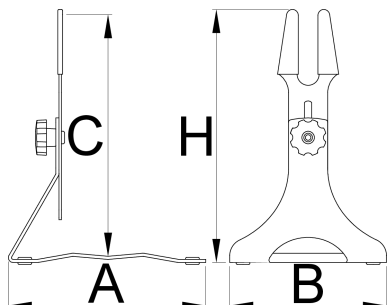

Espositore, regolabile

1693H

Profili

Attributi del prodotto

- Niente più preoccupazioni su dove lasciare la tua bicicletta, se in garage, in officina o in salotto! La bici ovunque! Il piedistallo regolabile di Unior è adatto a tutte le esigenze, dalle biciclette per bambini a quelle enormi con cerchi da 29" e oltre. La parte superiore è

regolabile in altezza (per 123 mm) e in angolazione, mentre lo strato in gomma protegge il telaio dai graffi. Lo slot è ampio a sufficienza per alloggiare tutte le dimensioni più diffuse dell'asse posteriore.

	A	B	C↓	C↑	H↓	H↑	
626542	252	200	267	390	284	407	1787

* Le immagini dei prodotti sono puramente simboliche. Tutte le dimensioni sono in mm, peso in grammi.

Utilizzo (pictures)