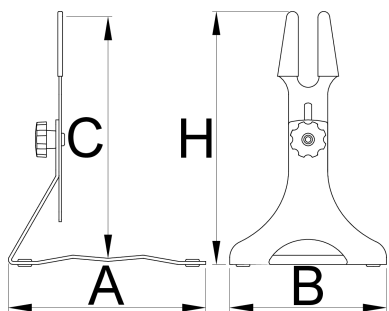

Support au sol réglable

1693H

Profils

Description produit

- Ne vous faites plus de soucis pour le rangement de votre vélo, laissez-le dans votre garage, placez-le sur le sol de votre magasin ou exposez-le dans votre salon. Pour tous les vélos, n'importe où. Le support au sol réglable Unior convient à tous les vélos, depuis les

bicyclettes pour enfants jusqu'aux monstres 29+. La partie supérieure est réglable en hauteur (123 mm) et pour son angle, tandis que le revêtement en caoutchouc protège votre cadre contre les rayures. La fente est assez large pour accueillir toutes les dimensions courantes d'essieu arrière.

	A	B	C↓	C↑	H↓	H↑	
626542	252	200	267	390	284	407	1787

* Les images des produits ne sont pas contractuelles. Toutes les dimensions sont en mm, les poids en grammes.

Utilisation (pictures)