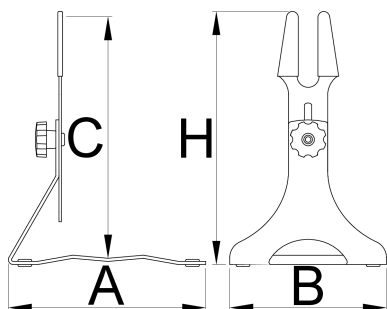

Nastavitelný stojan

1693H

Profily

Vlastnosti produktu

- Nestarejte se o umístění svého kola, nechte ho v garáži, umístěte ho v dílně nebo ho umístěte do svého obývacího pokoje. Jakékoliv kolo, kdekoliv. Unior nastavitelný stojan je vhodný pro všechny kola od dětských až po velké 29+ monstra. Horní část je nastavitelná

na výšku (123 mm), zatímco pryžová vrstva chrání rám proti poškrábání. Slot je dostatečně široký pro všechny běžné rozměry zadní nápravy.

- Stojan je vyroben z nerezové oceli a nabízí velkou stabilitu, bez ohledu na hmotnost kola. Základna stojanu je vybavena vysoce kvalitními gumovými vložkami, které brání pohybu a chrání povrch podlahy. Černá povrchová úprava zaručuje kompatibilitu s jakýmkoliv stylem obchodu, kanceláře či domova.

	A	B	C↓	C↑	H↓	H↑	
626542	252	200	267	390	284	407	1787

* Obrázky produktů jsou symbolické. Všechny rozměry jsou v mm a hmotnost v gramech. Všechny uvedené rozměry se mohou lišit v toleranci.

Používání (obrázky)