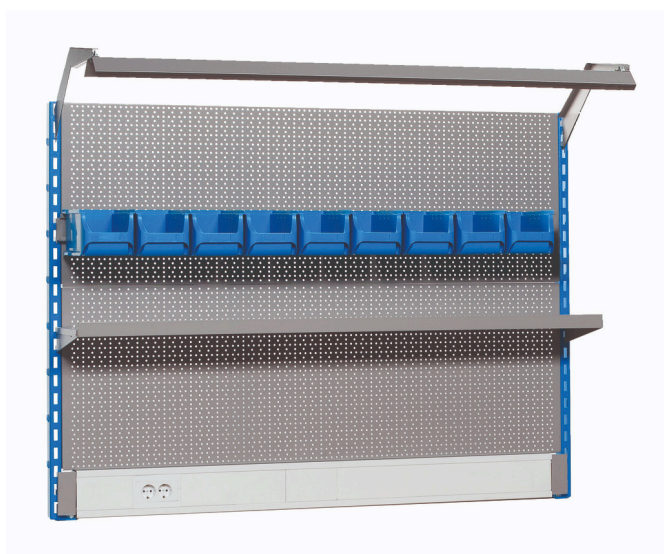

Perforovaná zád' - modul C9

990MC9

Profiles

Product features

- základné rozmery dierovaného chrbta L 1500 x V 1155 mm

| Product name | SKU | Article | Dimensions | Quantity |
|-----------------------------------|--------|---------|------------|----------|
| Perforovaná zád' - modul C9 | 625759 | 990MC9 | 1,5 m | 13 |
| Ľavá podpora | | 990SL | 32x45x1155 | 1 |
| Pravá podpora | | 990SR | 32x45x1155 | 1 |
| Perforovaná zadná doska, 2 ks set | | 990B | 1436x1018 | 1 |

| Product name | SKU | Article | Dimensions | Quantity |
|-----------------------------------|-----|-----------|------------------|----------|
| Polica s držiakmi | | 990SHELF | 1500 | 1 |
| Držiak s parapetným kanálom | | 990HPC | 1467x53x131 | 1 |
| Držiak pre plastovú krabičku | | 990HPB | 1500 | 1 |
| Plastová krabička, 3 ks set | | PB.990HPB | 235x155x125 (3x) | 3 |
| Držiak s konzolami pre osvetlenie | | 990HL | 1499 | 1 |
| svetlo | | 990LIGHT | 1200 | 1 |
| Háčik, 10ks sada | | 997.1 | 50 (2x) | 2 |