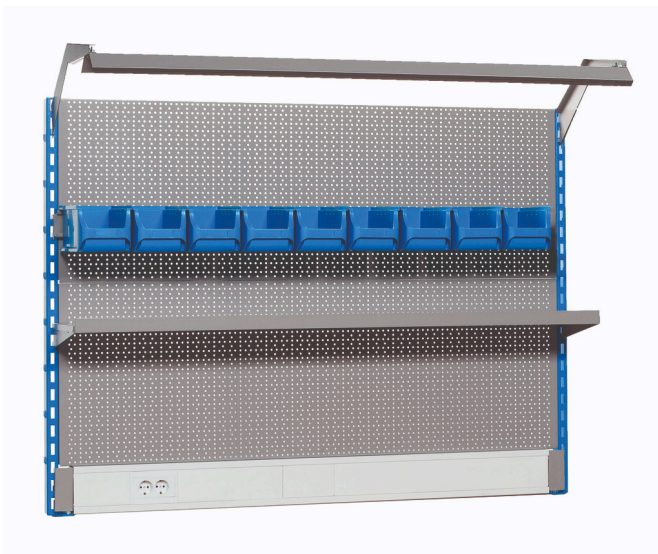

Панель перфорированная - модель 9

990MC9

Профили

Описание товара

- основные размеры перфорированной задней стенки Д 1500 x В 1155 мм

Наименование товара	SKU	Артикул	Размеры	Количество
Панель перфорированная - модель 9	625759	990MC9	1,5 m	13
Стойка, левая		990SL	32x45x1155	1

Наименование товара	SKU	Артикул	Размеры	Количество
Стойка, правая		990SR	32x45x1155	1
Панель перфорированная, набор из 2 штук		990B	1436x1018	1
Полка с кронштейнами		990SHELF	1500	1
Навесной модуль с кабель-каналом		990NPC	1467x53x131	1
Держатель-подвес для пластиковых ящиков		990HPB	1500	1
Пластиковый ящик, набор из 3 шт.		PB.990HPB	235x155x125 (3x)	3
Держатель с консолью, для осветительного прибора		990HL	1499	1
Светильник		990LIGHT	1200	1
Крючок навесной		997.1	50 (2x)	2