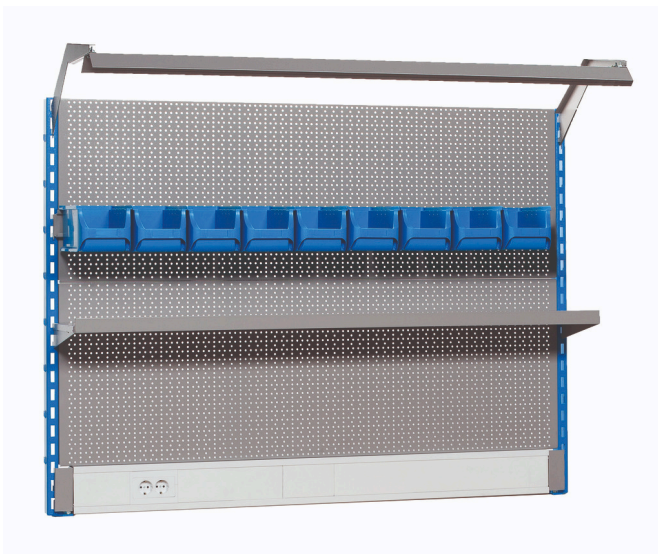

Achterwand geperforeerd - Module C9

990MC9

Profielen

Product attributen

- basic dimensions of perforated back L 1500 x H 1155mm

Productnaam	SKU	Artikel	Afmetingen	Hoeveelheid
Achterwand geperforeerd - Module C9	625759	990MC9	1,5 m	13
Stijl links		990SL	32x45x1155	1

Productnaam	SKU	Artikel	Afmetingen	Hoeveelheid
Stijl rechts		990SR	32x45x1155	1
Achterwand, geperforeerd, set 2 stuks		990B	1436x1018	1
Legbord met dragers		990SHELF	1500	1
Kanaal voor kabeldoorvoer		990HPC	1467x53x131	1
Houder voor kunststof bak		990HPB	1500	1
Kunststof bak, 3 delige set		PB.990HPB	235x155x125 (3x)	3
Houder voor licht		990HL	1499	1
Licht		990LIGHT	1200	1
Hakenset, 10 stuks		997.1	50 (2x)	2