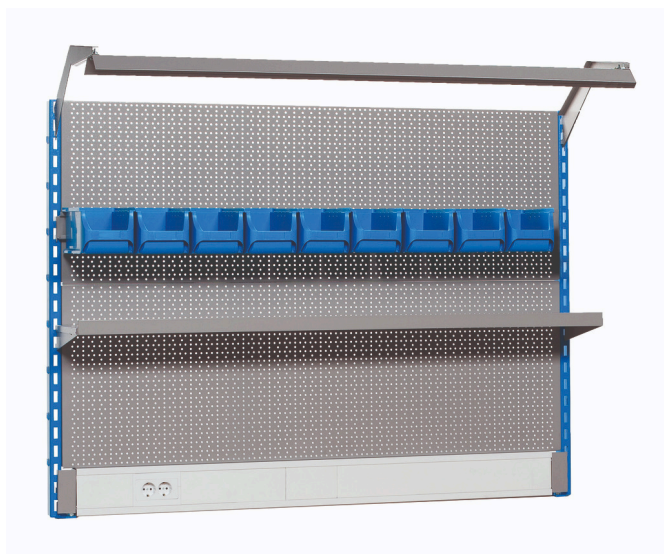

Перфориран грб - модул С9

990MC9

Profiles

Product features

- основни димензии на перфориран грб L 1500 x H 1155mm

Product name	SKU	Article	Dimensions	Quantity
Перфориран грб - модул С9	625759	990MC9	1,5 m	13
Лева потпора		990SL	32x45x1155	1
Десна потпора		990SR	32x45x1155	1
Перфорирано пано, сет од 2 парчиња		990B	1436x1018	1

Product name	SKU	Article	Dimensions	Quantity
Полица со држачи		990SHELF	1500	1
Носач со парапетни канал		990HPC	1467x53x131	1
Држач за пластична кутија		990HPB	1500	1
Пластична кутија , 3 комада во сет		PB.990HPB	235x155x125 (3x)	3
Држач за осветлување со конзола		990HL	1499	1
Светло		990LIGHT	1200	1
Кука, 10 парчиња		997.1	50 (2x)	2