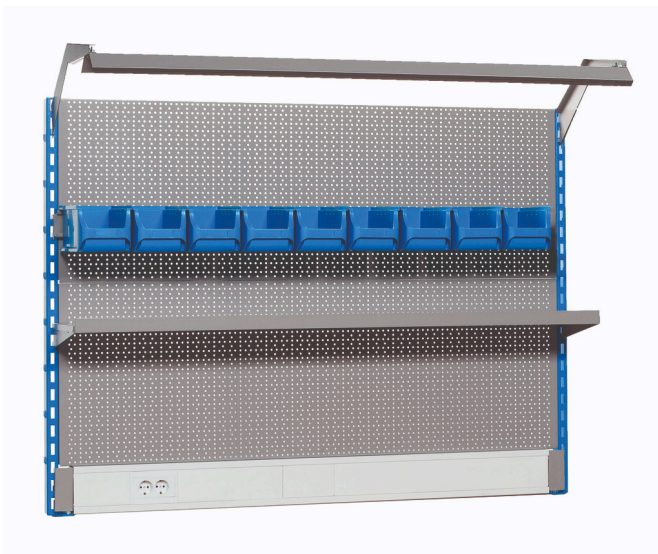

Armadio da lavoro modulare - modulo 9

990MC9

Profili

Attributi del prodotto

- dimensioni standard della parete di lavoro traforata 1500 x 1155 mm

Nome prodotto	SKU	Articolo	Dimensioni	Quantità
Armadio da lavoro modulare - modulo 9	625759	990MC9	1,5 m	13
Supporto sinistro		990SL	32x45x1155	1

Nome prodotto	SKU	Articolo	Dimensioni	Quantità
Supporto destro		990SR	32x45x1155	1
Schienale perforato, set 2 pz.		990B	1436x1018	1
Mensola con supporti		990SHELF	1500	1
Supporto con spalletta		990HPC	1467x53x131	1
Supporto per contenitori plastica		990HPB	1500	1
Contenitore in plastica, set 3 pz.		PB.990HPB	235x155x125 (3x)	3
Supporto per luce con consolle		990HL	1499	1
Luce		990LIGHT	1200	1
Confezione da 10 ganci		997.1	50 (2x)	2

* Le immagini dei prodotti sono puramente simboliche. Tutte le dimensioni sono in mm, peso in grammi.