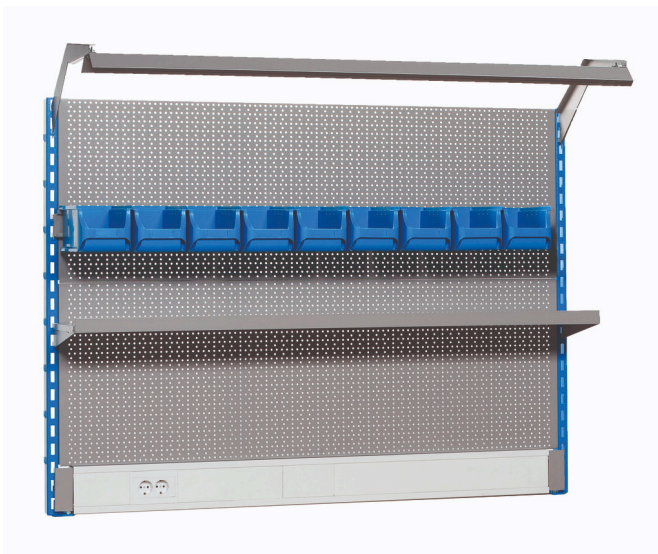

# Panel frontal perforada modular - modulo 9

990MC9

## Características del producto

- dimensiones básicas del respaldo perforado L 1500 x H 1155mm

Nombre del producto	SKU	Artículo	Dimensiones	Cantidad
Panel frontal perforada modular - modulo 9	625759	990MC9	1,5 m	13
Apoyo izquierdo del panel frontal		990SL	32x45x1155	1

Nombre del producto	SKU	Artículo	Dimensiones	Cantidad
Apoyo derecho del panel frontal		990SR	32x45x1155	1
Paneles frontales perforados, 2 piezas		990B	1436x1018	1
Estante con soportes para el panel frontal		990SHELF	1500	1
Regleta con enchufes		990HPC	1467x53x131	1
Soporte para caja de plástico		990HPB	1500	1
Caja de plástico, juego 3pzas.		PB.990HPB	235x155x125 (3x)	3
Soporte para la luz con consola		990HL	1499	1
Lamparas para las mesas modulares		990LIGHT	1200	1
Ganchos		997.1	50 (2x)	2