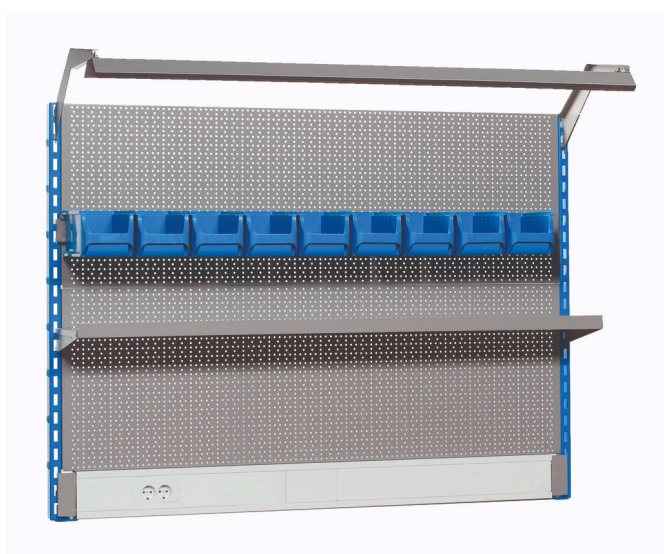

# Модулна работна маса - модул C9

990MC9

## Параметри на продукта

- основни размери на перфориран гръб L 1500 x H 1155mm

Име на продукта	SKU	Артикул	Документация	Количество
Модулна работна маса - модул C9	625759	990MC9	1,5 m	13
Лява подпора		990SL	32x45x1155	1

Име на продукта	SKU	Артикул	Документация	Количество
Дясна подпора		990SR	32x45x1155	1
Перфориран гръб , 2 бр. комплект		990B	1436x1018	1
Полица с носачи		990SHELF	1500	1
Носач с парапетен канал		990HPC	1467x53x131	1
Държач за пластмасови кутии		990HPB	1500	1
Пластмасова кутия , комплект 3 бр.		PB.990HPB	235x155x125 (3x)	3
Държач за лампа с конзола		990HL	1499	1
Лампа		990LIGHT	1200	1
Куки за стелаж , 10бр.комплект		997.1	50 (2x)	2