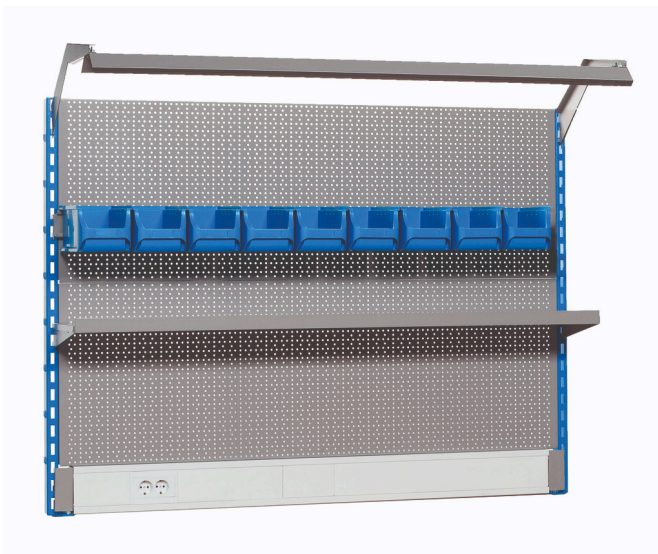

Paneli i veglave me vrima - moduli C

990MC9

Profiles

Product features

- dimensionet bazë të shpinës së shpuar: 1500x1155 mm

Product name	SKU	Article	Dimensions	Quantity
Paneli i veglave me vrima - moduli C	625759	990MC9	1,5 m	13
Mbajtës i majtë		990SL	32x45x1155	1

Product name	SKU	Article	Dimensions	Quantity
Mbajtës i djathtë		990SR	32x45x1155	1
Rafte me vrima per vegla- set 2 copë		990B	1436x1018	1
Raft me varëse		990SHELF	1500	1
Mbajtës me kanal		990HPC	1467x53x131	1
Kuti mbajtëse plastike		990HPB	1500	1
Kuti plastike, set 3 copë		PB.990HPB	235x155x125 (3x)	3
Mbajtës për dritë		990HL	1499	1
Llampë		990LIGHT	1200	1
Varëse, set prej 10 copave		997.1	50 (2x)	2

* Imazhet e produkteve janë simbolike. Të gjitha dimensionet janë në mm, pesha në gram. Të gjitha dimensionet e listuara mund të ndryshojnë në tolerancë.