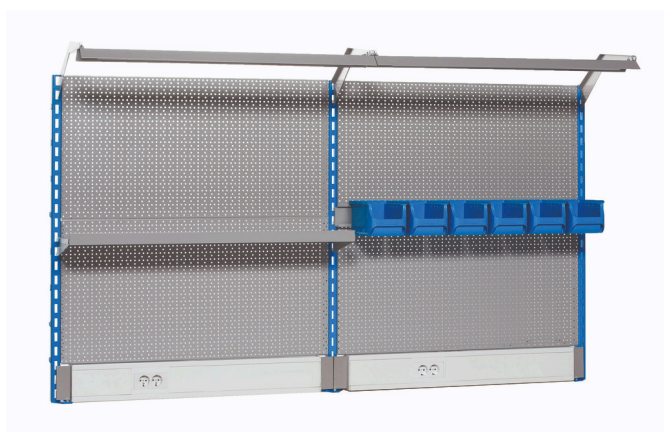

Ozadje perforirano - modul C4

990MC4

Profili

Atributi izdelka

- osnovne mere perforiranega ozadja D 2000 x V 1155mm

Naziv izdelka	SKU	Izdelek	Dimenzija	Količina
Ozadje perforirano - modul C4	625754	990MC4	2 m	17
Steber levi		990SL	32x45x1155	1
Steber desni		990SR	32x45x1155	1
Steber sredinski		990SM	32x45x1155	1
Nosilec s parapetnim kanalom		990HPC	983x53x131 (2x)	2

Naziv izdelka	SKU	Izdelek	Dimenzija	Količina
Plošča perforirana, 2 kosa		990B	952x1018 (2x)	2
Nosilec luči s konzolama		990HL	999 (2x)	2
Luč		990LIGHT	900 (2x)	2
Nosilec plastičnih posod		990HPB	1000	1
Posoda plastična, 3 kosi		PB.990HPB	235x155x125 (2x)	2
Polica z nosilcema		990SHELF	1000	1
Kljuka, grt.10 kosov		997.1	50 (2x)	2