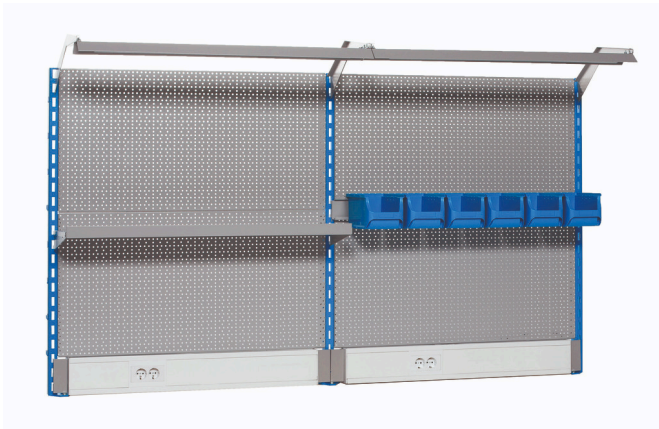

Διάτρητη πλάτη - σύνθεση C4

990MC4

Προφίλ

Χαρακτηριστικά προϊόντος

- βασικές διαστάσεις διάτρητης πλάτης L 2000 x H 1155mm

Όνομα προϊόντος	SKU	Art	Διαστάσεις	Ποσότητα
Διάτρητη πλάτη - σύνθεση C4	625754	990MC4	2 m	17
Αριστερό στήριγμα		990SL	32x45x1155	1
Δεξί στήριγμα		990SR	32x45x1155	1
Ενδιάμεσο στήριγμα		990SM	32x45x1155	1
Ράγα με κανάλι καλωδίων		990HPC	983x53x131 (2x)	2

Όνομα προϊόντος	SKU	Art	Διαστάσεις	Ποσότητα
Διάτρητη πλάτη, σετ 2 τεμ.		990B	952x1018 (2x)	2
Ράγα για φως με κονσόλα		990HL	999 (2x)	2
Φως		990LIGHT	900 (2x)	2
Ράγα για πλαστικά σκαφάκια		990HPB	1000	1
Πλαστική θήκη, σετ 3 τεμ.		PB.990HPB	235x155x125 (2x)	2
Ράφι με πλαίσιο		990SHELF	1000	1
Άγκιστρα, σετ 10 τεμ		997.1	50 (2x)	2

* Οι εικόνες των προϊόντων είναι συμβολικές. Όλες οι διαστάσεις είναι σε mm, το βάρος είναι σε γραμμάρια. Όλες οι αναφερόμενες διαστάσεις μπορεί να διαφέρουν σε ανοχές.