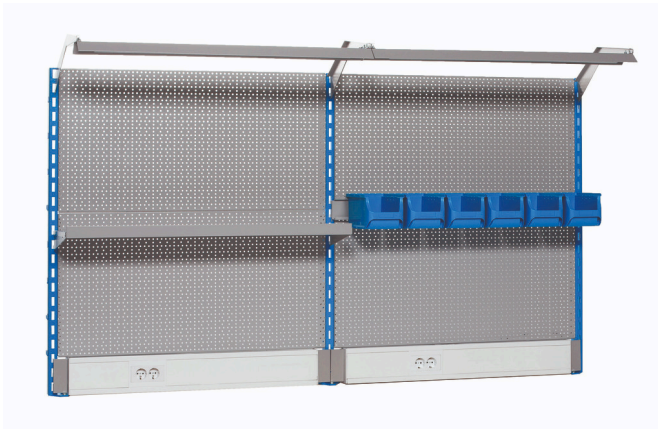

Lochwand Modul C4

990MC4

Profile

Produkteigenschaften

- Grundmaße der Lochwand L 2000 x H 1155mm

Produktname	SKU	Artikel	Dimensionen	Anzahl
Lochwand Modul C4	625754	990MC4	2 m	17
Säule, links		990SL	32x45x1155	1
Säule, rechts		990SR	32x45x1155	1
Anbau Säule		990SM	32x45x1155	1
Trägerschiene mit Kabelkanal und Steckdose		990HPC	983x53x131 (2x)	2

Produktname	SKU	Artikel	Dimensionen	Anzahl
Lochwand, 2-tlg.		990B	952x1018 (2x)	2
Träger für Beleuchtung mit Halter		990HL	999 (2x)	2
LED - Leuchtmittel		990LIGHT	900 (2x)	2
Trägerschiene für Sichtlagerkisten		990HPB	1000	1
Sichtlagerkisten, PVC, 3-tlg.		PB.990HPB	235x155x125 (2x)	2
Fachboden mit Fachbodenträger		990SHELF	1000	1
Universaleinfachhaken, 10 Stück im Set		997.1	50 (2x)	2

* Bilder von Produkten sind Symbolfotos. Abmessungen sind in mm, Gewichte in Gramm.