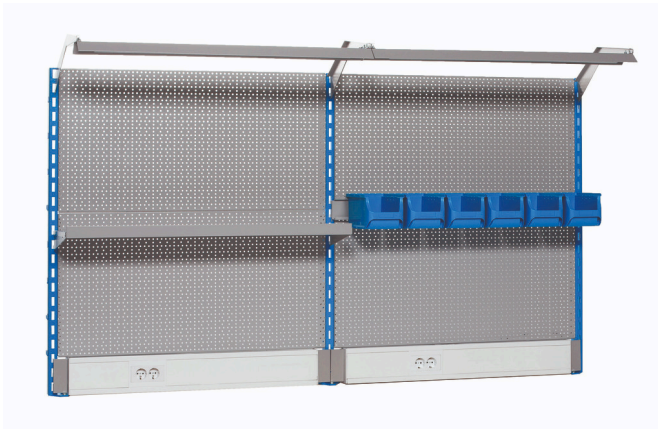

Etabli modulaire - composition 4

990MC4

Profils

Description produit

- basic dimensions of perforated back L 2000 x H 1155mm

Nom du produit	SKU	Article	Dimensions	Quantité
Etabli modulaire - composition 4	625754	990MC4	2 m	17
Support pour panneau perforé (gauche)		990SL	32x45x1155	1
Support pour panneau perforé (droite)		990SR	32x45x1155	1
Support pour panneau perforé (double)		990SM	32x45x1155	1
Cache pour cables		990HPC	983x53x131 (2x)	2

Nom du produit	SKU	Article	Dimensions	Quantité
Panneaux perforés (2 pièces)		990B	952x1018 (2x)	2
Support pour luminaire		990HL	999 (2x)	2
Luminaire		990LIGHT	900 (2x)	2
Support pour boîtes plastiques		990HPB	1000	1
Jeu de 3 boîtes plastiques		PB.990HPB	235x155x125 (2x)	2
Etagère avec supports		990SHELF	1000	1
Crochets		997.1	50 (2x)	2