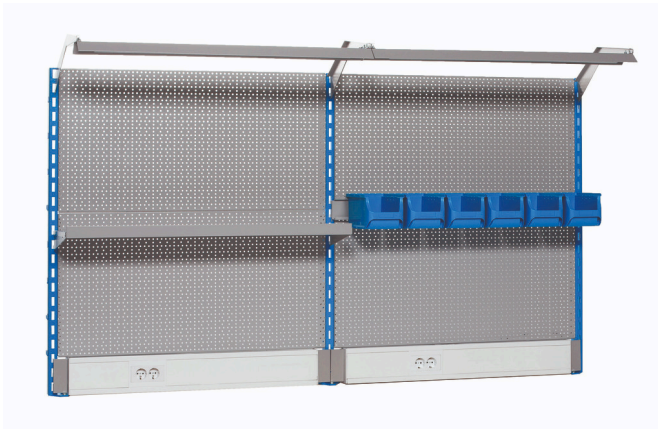

Panneau perforé - composition C4

990MC4

Profils

Description produit

- Dimension du panneau perforé : l 2000 x H 1155 mm

Nom du produit	SKU	Article	Dimensions	Quantité
Panneau perforé - composition C4	625754	990MC4	2 m	17
Support pour panneau perforé (gauche)		990SL	32x45x1155	1
Support pour panneau perforé (droite)		990SR	32x45x1155	1
Support pour panneau perforé (double)		990SM	32x45x1155	1
Goulotte pour cables		990HPC	983x53x131 (2x)	2

Nom du produit	SKU	Article	Dimensions	Quantité
Panneaux perforés, jeu de 2 pièces		990B	952x1018 (2x)	2
Support pour luminaire		990HL	999 (2x)	2
Luminaire		990LIGHT	900 (2x)	2
Support pour boîtes plastiques		990HPB	1000	1
Jeu de 3 boîtes plastiques		PB.990HPB	235x155x125 (2x)	2
Etagère avec supports		990SHELF	1000	1
Crochets, jeu de 10 pièces		997.1	50 (2x)	2