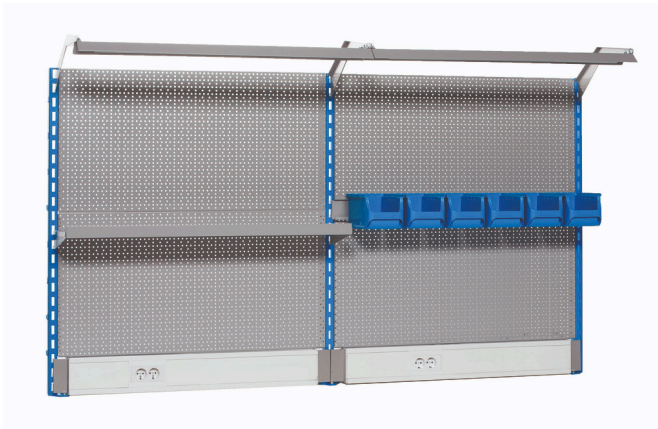

Panel frontal perforada modular

990MC4

Perfiles

Características del producto

- dimensiones básicas del respaldo perforado L 2000 x H 1155mm

Nombre del producto	SKU	Artículo	Dimensiones	Cantidad
Panel frontal perforada modular	625754	990MC4	2 m	17
Apoyo izquierdo del panel frontal		990SL	32x45x1155	1
Apoyo derecho del panel frontal		990SR	32x45x1155	1
Apoyo central del panel frontal		990SM	32x45x1155	1
Regleta con enchufes		990HPC	983x53x131 (2x)	2

Nombre del producto	SKU	Artículo	Dimensiones	Cantidad
Paneles frontales perforados, 2 piezas		990B	952x1018 (2x)	2
Soporte para la luz con consola		990HL	999 (2x)	2
Lamparas para las mesas modulares		990LIGHT	900 (2x)	2
Soporte para caja de plástico		990HPB	1000	1
Caja de plástico, juego 3pzas.		PB.990HPB	235x155x125 (2x)	2
Estante con soportes para el panel frontal		990SHELF	1000	1
Ganchos		997.1	50 (2x)	2

* Las imágenes de los productos son simbólicas. Todas las dimensiones son en mm, peso en gramos.