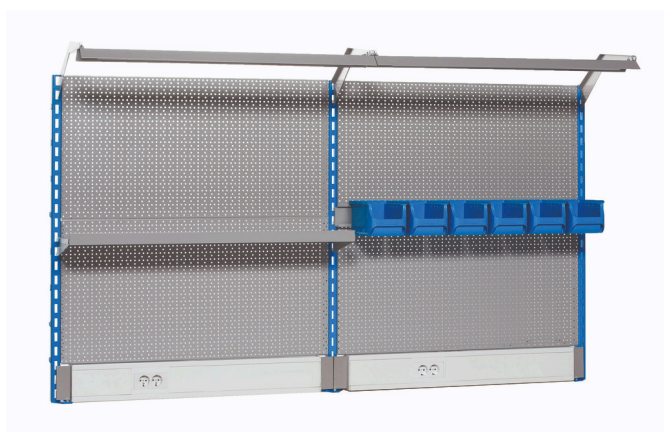

Perforované záda - modul C4

990MC4

Profily

Vlastnosti produktu

- základní rozměry děrovaného hřbetu L 2000 x H 1155 mm

Jméno výrobku	SKU	Artikl	Rozměry	Množství
Perforované záda - modul C4	625754	990MC4	2 m	17
Levá podpora		990SL	32x45x1155	1
Pravá podpora		990SR	32x45x1155	1
Střední podpora		990SM	32x45x1155	1
Držák s parapetním kanálem		990HPC	983x53x131 (2x)	2

Jméno výrobku	SKU	Artikl	Rozměry	Množství
Perforovaná zadní deska, 2 ks set		990B	952x1018 (2x)	2
Držák s konzolami pro osvětlení		990HL	999 (2x)	2
Světlo		990LIGHT	900 (2x)	2
Držák pro plastovou krabičku		990HPB	1000	1
Plastová krabička, 3 ks set		PB.990HPB	235x155x125 (2x)	2
Police s držáky		990SHELF	1000	1
Háčky, sada 10 ks		997.1	50 (2x)	2