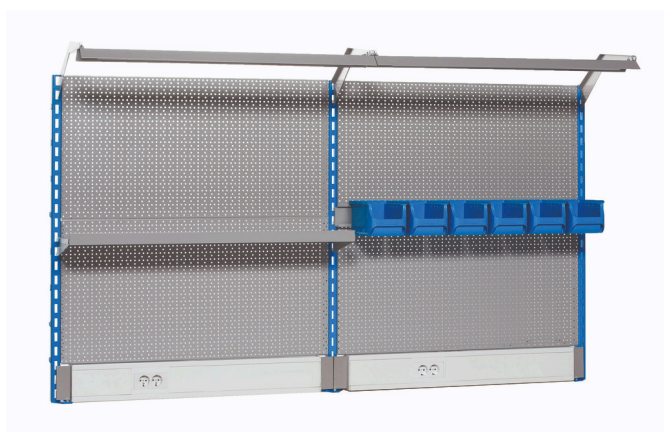

Perforirani pano za alat - modul C4

990MC4

Profili

Atributi proizvoda

- basic dimensions of perforated back L 2000 x H 1155mm

Ime proizvoda	SKU	Članak	Dimenzije	Količina
Perforirani pano za alat - modul C4	625754	990MC4	2 m	17
Lijeva podrška		990SL	32x45x1155	1
Desna podrška		990SR	32x45x1155	1
Nosač obostrani ("srednji") za panoe alata za radne stolove		990SM	32x45x1155	1
Nosač sa parapetnim kanalom		990HPC	983x53x131 (2x)	2

Ime proizvoda	SKU	Članak	Dimenzije	Količina
Pano za alat, perforirani, set od 2 kom.		990B	952x1018 (2x)	2
Nosač za osvetljenje sa konzolom		990HL	999 (2x)	2
Lampa		990LIGHT	900 (2x)	2
Nosač plastičnih kutija		990HPB	1000	1
Plastična kutija, 3 kom. u setu		PB.990HPB	235x155x125 (2x)	2
Polica s držačima		990SHELF	1000	1
Kukica		997.1	50 (2x)	2

* Slike proizvoda su simbolične. Sve dimenzije su u mm, masa je u g.