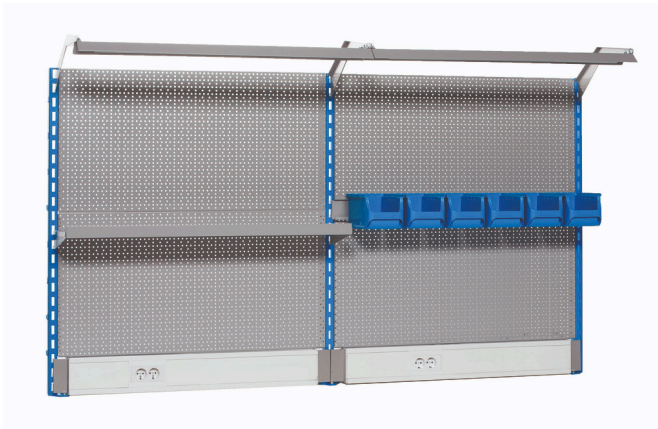

Modulaire werkbank - Module C4

990MC4

Profielen

Product attributen

- basic dimensions of perforated back L 2000 x H 1155mm

Productnaam	SKU	Artikel	Afmetingen	Hoeveelheid
Modulaire werkbank - Module C4	625754	990MC4	2 m	17
Stijl Links		990SL	32x45x1155	1
Stijl Rechts		990SR	32x45x1155	1
Stijl midden		990SM	32x45x1155	1
Kanaal voor kabeldoorvoer		990HPC	983x53x131 (2x)	2

Productnaam	SKU	Artikel	Afmetingen	Hoeveelheid
Geperforeerde achterwand - set 2 stuks		990B	952x1018 (2x)	2
Houder voor licht		990HL	999 (2x)	2
Licht		990LIGHT	900 (2x)	2
Houder voor plastic bakjes		990HPB	1000	1
Kunststof box, 3-delig		PB.990HPB	235x155x125 (2x)	2
Legbord met dragers		990SHELF	1000	1
Hakenset, 10 stuks		997.1	50 (2x)	2

* Afbeeldingen van producten zijn symbolisch. Alle afmetingen zijn in mm, en het gewicht in grammen. Alle vermelde afmetingen kunnen variëren in tolerantie.