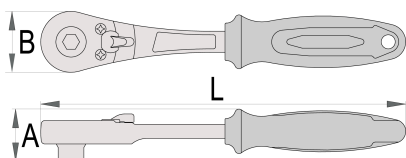

Ráčna na bity 6,3

188.1/1BBI

Profiles

Product features

- materiál: premium flex chróm vanádiová oceľ
- telo kované
- tvrdená a temperovaná
- povrchová úprava: chrómovaná podľa ISO 1456:2009
- ergonomicky tvarovaná dvojzložková rukoväť
- pre bity 6,3 mm

625355

6,3

L

157

A

17,5

B

25

114

* Obrázky sú symbolické. Všetky rozmery sú v mm, hmotnosť je v g. Všetky udané rozmery sa môžu líšiť v rámci tolerancie.

Usage (pictures)