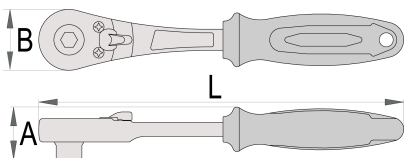

Račna za nastavke (biteve) 6,3

188.1/1BBI

Profili

Premium Flex 

Atributi proizvoda

- materijal: poseban alatni čelik
- hladno kovano tijelo
- u potpunosti poboljšani i ojačani
- kromirani (ISO 1456:2009)
- ergonomska, robusna, dvokomponentna ručka
- za nastavke/bitseve 6,3 mm

625355

6,3

L

157

A

17,5

B

25

114

* Slike proizvoda su simbolične. Sve dimenzije su u mm, masa je u g.

Upotreba (pictures)