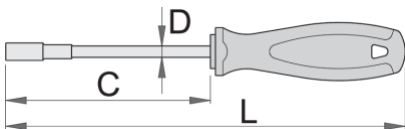

Ročaj TBI za vijačne nastavke 6,3

638TBI6,3

Profili

Atributi izdelka

- steblo: Premium Hard krom vanadijevo jeklo, v celoti poboljšano
- ročaj: ergonomska oblika
- trokomponentni material
- z magnetom
- luknja za obešanje

625356

6,3

C

100

D

10

L

210

6,3

103

* Slike proizvodov so simbolične. Vse dimenzije so v mm, masa v g. Vse navedene dimenzije lahko odstopajo v tolerančnih merah.

Related products

 Raglja za vijačne nastavke 6,3