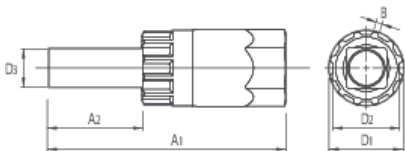

# Kazetový poistný krúžok s 12 mm vodiacim kolíkom

1670.9/4

## Product features

- Nástroj sa používa na odstránenie a inštaláciu kazety na náboje s osou 12 mm.

625615	A1	A2	B	D1	D2	D3	S	1/2"	122
625615	75	30	1,67	23,45	21,25	11.9	21	1/2"	122

\* Obrázky sú symbolické. Všetky rozmery sú v mm, hmotnosť je v g. Všetky udané rozmery sa môžu líšiť v rámci tolerancie.