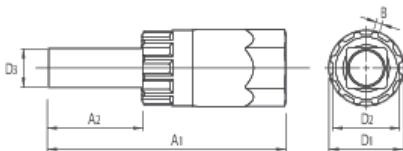

# Одстранувач на заден ланчаник 12мм

1670.9/4

## Product features

- Алатот се употребува за одстранување и инсталирање на ланчаник

625615	A1	A2	B	D1	D2	D3	S	1/2"	122
625615	75	30	1,67	23,45	21,25	11.9	21	1/2"	122

\* Сликите на производите се симболични. Сите димензии се во мм, тежината е во грамови. Сите наведени димензии може да се разликуваат во ниво на толеранција