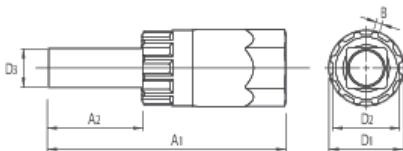

## Atributi proizvoda

- Alat se koristi za uklanjanje i ugradnju kasete na čvorištima s osovinom od 12 mm.

| 625615 | A1 | A2 | B    | D1    | D2    | D3   | S  | 1/2" | 122 |
|--------|----|----|------|-------|-------|------|----|------|-----|
|        | 75 | 30 | 1,67 | 23,45 | 21,25 | 11.9 | 21 |      |     |

\* Slike proizvoda su simbolične. Sve dimenzije su u mm, masa je u g.