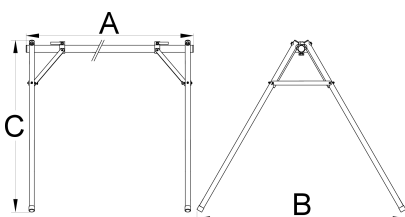

## Attributi del prodotto

- Il reggiciclo per eventi permette di agganciare fino a 10 biciclette contemporaneamente dalla sella. Ideale per eventi, gare all'aperto ma anche per lo stoccaggio nei negozi.
- Il reggiciclo può essere utilizzato sia in versione allungata che normale. Nella versione più lunga l'area di aggancio per le biciclette è di 2090 mm. e nella versione normale è invece di 1260 mm. Si regola facilmente grazie al tubo di estensione.
- Il cavalletto viene consegnato nella sua borsa che contiene tutte i pezzi e permette di trasportarlo facilmente.
- E' completamente realizzato in alluminio e pesa solo 7,5 kg. Nella versione più lunga.

\* Le immagini dei prodotti sono puramente simboliche. Tutte le dimensioni sono in mm, peso in grammi.