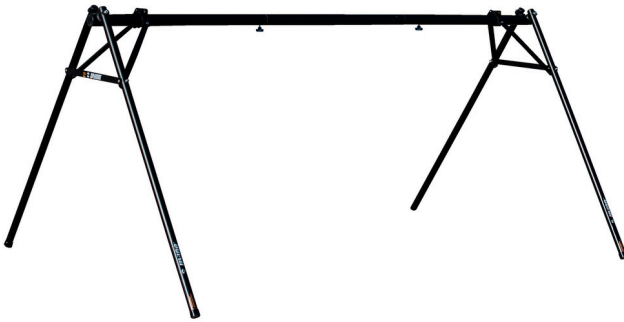

# Reggiciclo multiplo per eventi

1693F

## Attributi del prodotto

- Il reggiciclo per eventi permette di agganciare fino a 10 biciclette contemporaneamente dalla sella. Ideale per eventi, gare all'aperto ma anche per lo stoccaggio nei negozi.
- Il reggiciclo può essere utilizzato sia in versione allungata che normale. Nella versione più lunga l'area di aggancio per le biciclette è di 2090 mm. e nella versione normale è invece di 1260 mm. Si regola facilmente grazie al tubo di estensione.
- Il cavalletto viene consegnato nella sua borsa che contiene tutte i pezzi e permette di trasportarlo facilmente.
- E' completamente realizzato in alluminio e pesa solo 7,5 kg. Nella versione più lunga.