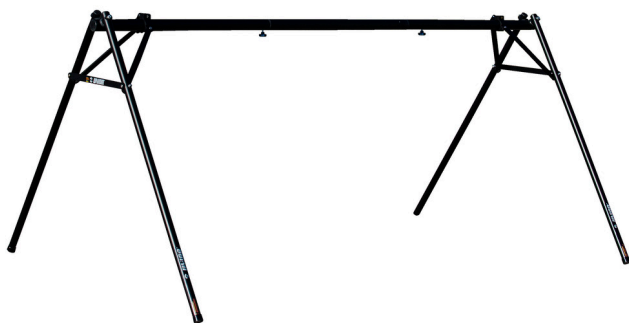

1693F

## 配置文件

- 可调节高度范围：1000-1260mm
- 可调节宽度范围：2090-2630mm
- 可调节高度范围：1000-1260mm
- 支架由管制零件制成，重量约7.5公斤。

625500

L

1820 - 2630

B

1452

H