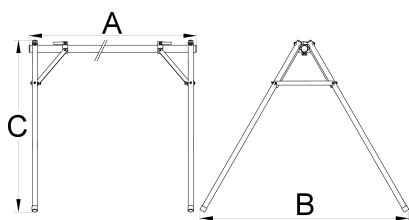

## 配置文件

- 可调节高度范围：1000-1260mm
- 可调节宽度范围：2090-2630mm
- 可调节高度范围：1000-1260mm
- 支架由管制零件制成，重量约7.5公斤。

625500

L

1820 - 2630

B

1452

H