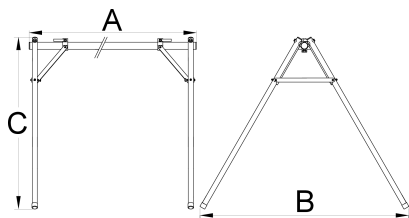

## Параметри на продукта

- Стойката може да побере до 10 велосипеда със закрепване на седалката. Полезна е при организирането на състезания и други събития на открито, както и за съхранение на велосипеди.
- Можете да използвате дълга или къса версия на стойката: дължината на полезна площ за окачване на велосипеди за съхранение при удължената версия е 2090 mm, при късата - 1260 mm. Ширината може лесно да се регулира чрез тръбата за свързване.
- Стойката идва в компактна чанта, спретнато побираща всички елементи и я прави лесна за носене навсякъде.
- Стойката е изработена от алуминиеви части и теглото и е само 7.5 kg. за дългата версия

**L****B****H**

625500

1820 - 2630

1452

185

8200

\* Снимките на продуктите са символични. Всички размери са в мм., теглото е в грамове .