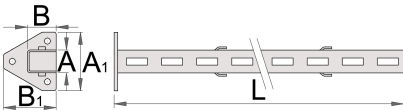

Orta destek

990SM

Profiles

Product features

- malzeme: sac metal
- kadmiyum ve kurşun içermeyen renkle ekolojik lake kaplamalıdır

625650

A

32

2600

* Ürünlerin resimleri semboliktir. Bütün boyutlar mm ve ağırlık gram cinsindedir.