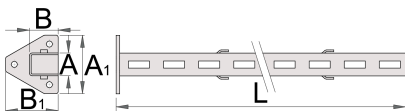

Steber sredinski

990SM

Profili

Atributi izdelka

- material: Premium Plus pločevina
- uporaba eko barve s standardom kvalitete Qualicoat

A

B

A1

2600

* Slike proizvodov so simbolične. Vse dimenzije so v mm, masa v g. Vse navedene dimenzije lahko odstopajo v tolerančnih merah.