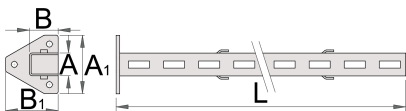

Suport pentru panou perforat(mijloc)

990SM

Profile

Caracteristicile produsului

- tabla cu gauri perforate
- vopsele cu vopsele ecologice fara cadmiu si plumb

A

B

A1

2600

* Imaginea produsului este simbolica. Toate dimensiunile sunt exprimate în mm, greutatea în grame.