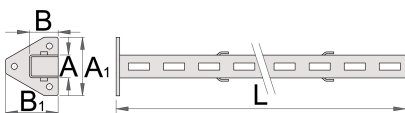

Stijl midden

990SM

Profielen

Product attributen

- materiaal: premium PLUS plaatstaal
- coated with eco colour of Qualicoat quality standard

625650

A

32

2600

* Afbeeldingen van producten zijn symbolisch. Alle afmetingen zijn in mm en gewicht in gram. Alle vermelde afmetingen kunnen variëren in tolerantie.