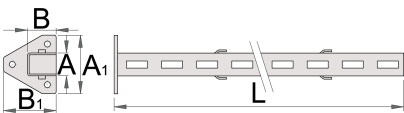

Supporto medio

990SM

Profili

Attributi del prodotto

- materiale: lamiera di metallo PLUS premium
- laccatura ecologica con colori senza cadmio e piombo

625650

A

32

2600

* Le immagini dei prodotti sono puramente simboliche. Tutte le dimensioni sono in mm, peso in grammi.